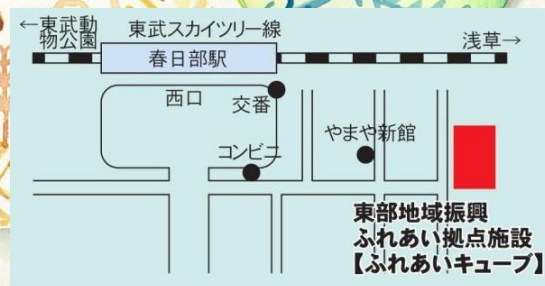

東部地区 県立高校 進学フェア

主催 埼玉県高等学校東部地区校長会

後援 埼玉県教育委員会

日時 平成29年8月20日(日)

10:00~16:00

会場 春日部ふれあいキューブ

(東部地域振興ふれあい拠点施設)

多目的ホール(1F)

対象 中学生及び保護者の皆様、中学校の先生方

*事前申し込みは必要ありません。

参加校(予定)

春日部高校、春日部女子高校、久喜高校、不動岡高校、越ヶ谷高校、草加高校、越谷北高校、誠和福祉高校、吉川美南高校、八潮高校、蓮田松韻高校、越谷南高校、栗橋北彩高校、三郷高校、草加南高校、羽生第一高校、春日部東高校、杉戸高校、白岡高校、鷲宮高校、越谷西高校、草加東高校、三郷北高校、庄和高校、松伏高校、越谷東高校、宮代高校、草加西高校、八潮南高校、久喜北陽高校、杉戸農業高校、久喜工業高校、春日部工業高校、三郷工業技術高校、越谷総合技術高校、幸手桜高校、羽生実業高校、羽生高校